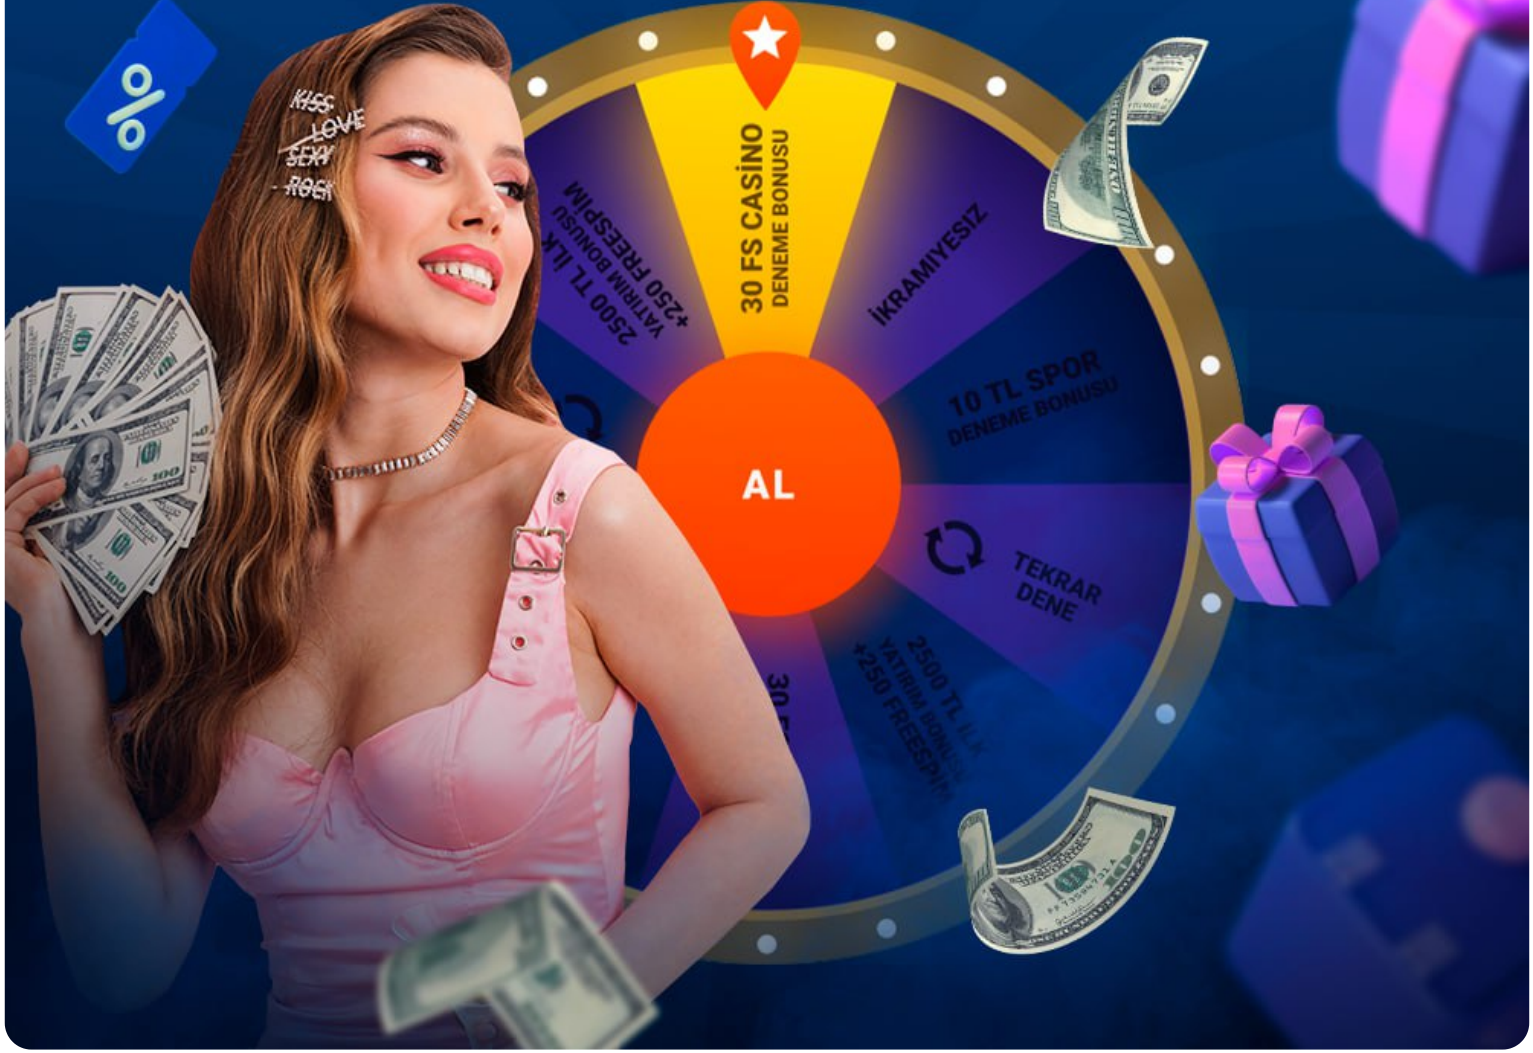

MOSTBET

FORTUNE ÇARKI

Çarkı döndür ve hediyeleri kazan

Jojobet Güncel Giriş Adresi