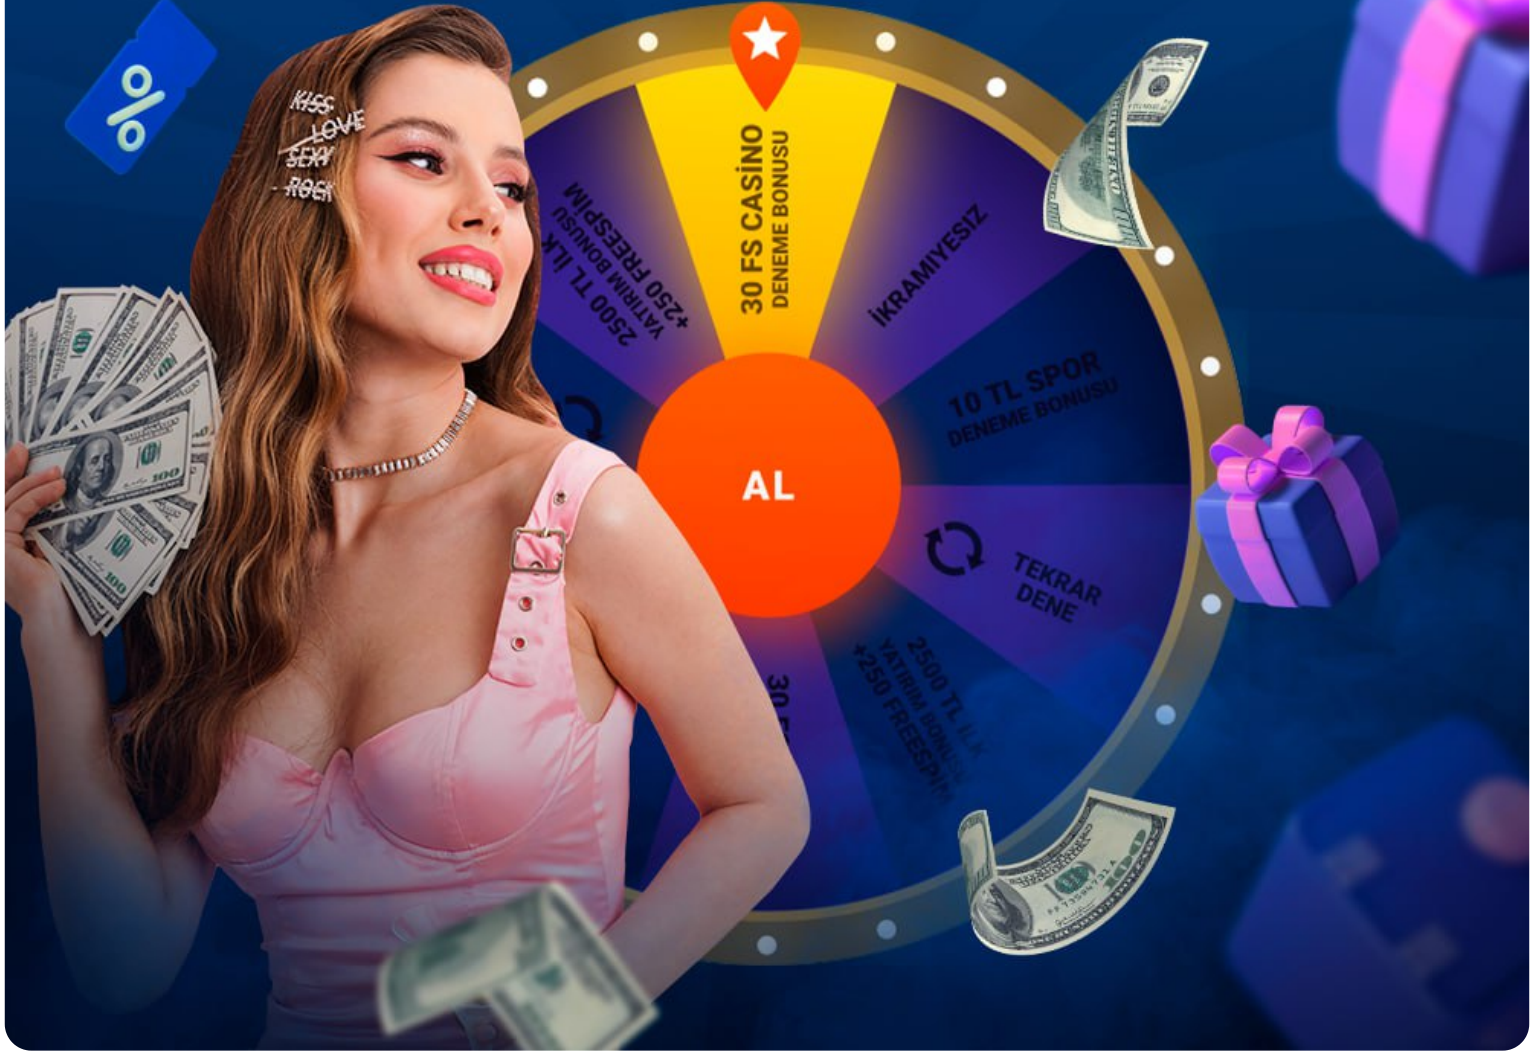

MOSTBET

FORTUNE ÇARKI

Çarkı döndür ve hediyeleri kazan

Jojobet Güncel Giriş Adresi

HƏR DEPOZIT ÜÇÜN BONUS!

MOSTBET istənilən
depoziti artıracaq!

ƏLDƏ ETMƏK

Jojobet Müşəri Hizmetleri Numarası ile Destek

Bein Sport 1 Canlı İzle Jojobet ile Mümkün Mü?

Jojobet platformunda Bein Sport 1 gibi popüler spor kanallarının canlı yayınlarına erişim imkanı olup olmadığı, kullanıcılar tarafından sıkça sorulan bir sorudur. Bu konuda net bir bilgi vermek gerekirse, Jojobet'in doğrudan Bein Sport 1 yayınlarını resmi olarak sağladığını söylemek mümkün değildir. Bein Sport, yayın hakları konusunda oldukça katı kurallara sahip bir platformdur ve bu hakları belirli yayıncılar ile paylaşır. Jojobet, bir bahis ve oyun platformu olarak öncelikli odağını bu alanlara yöneltir.

Ancak, Jojobet kullanıcıları için spor yayınlarını takip etmenin alternatif yolları mevcuttur. Örneğin, bazı kullanıcılar, kendi Bein Sport abonelikleri üzerinden maçları izlerken, Jojobet platformunu eş zamanlı olarak kullanarak canlı bahis seçeneklerinden faydalanabilirler. Bu, hem maçı canlı izleme keyfini hem de bahis heyecanını bir arada yaşamak isteyenler için pratik bir çözüm olabilir.

Bunun yanı sıra, Jojobet platformunda genellikle canlı skor takibi ve maç istatistikleri gibi bilgiler sunulur. Bu bilgiler, kullanıcıların maçın gidişatı hakkında bilgi sahibi olmalarına ve bahis stratejilerini buna göre ayarlamalarına yardımcı olabilir. Her ne kadar doğrudan Bein Sport 1 yayını sunmasa da, Jojobet, kullanıcılarına spor dünyasındaki gelişmeleri takip etmeleri için çeşitli araçlar sağlar.