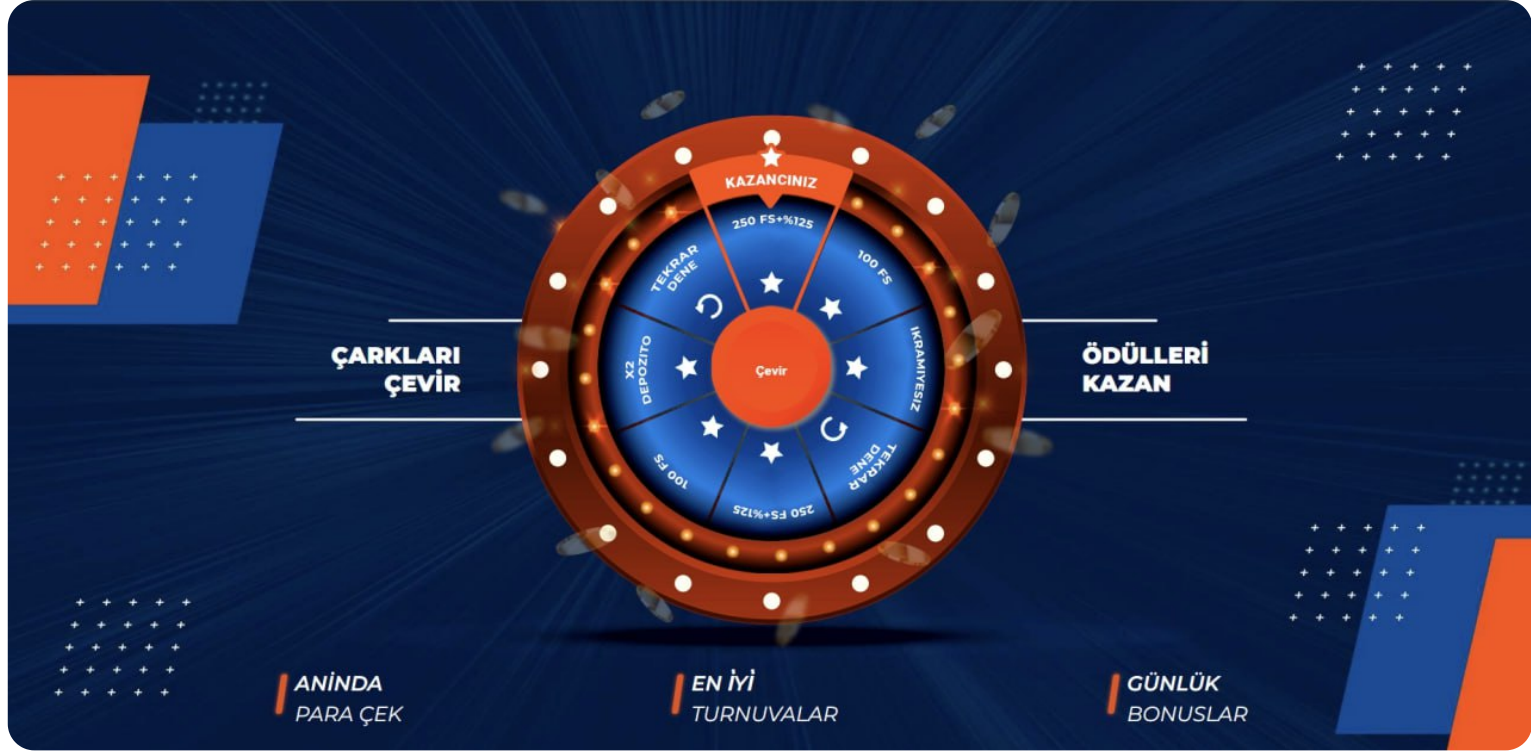

Bettit Güncel Giriş Adresi

**HƏR DEPOZİT ÜÇÜN
BONUS!**

MOSTBET istənilən
depoziti artıracaq!

ƏLDƏ ETMƏK