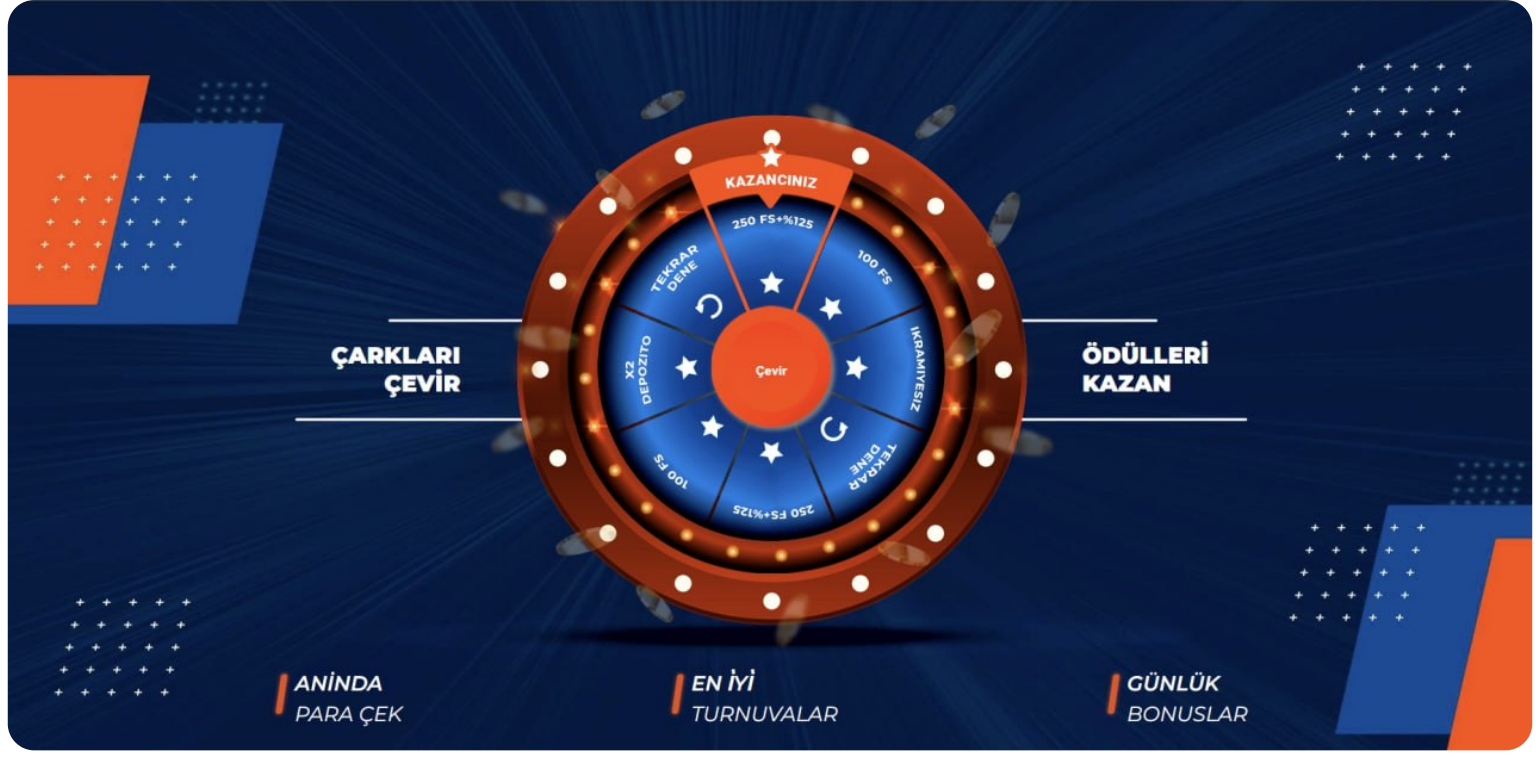

Marsbahis Güncel Giriş Adresi