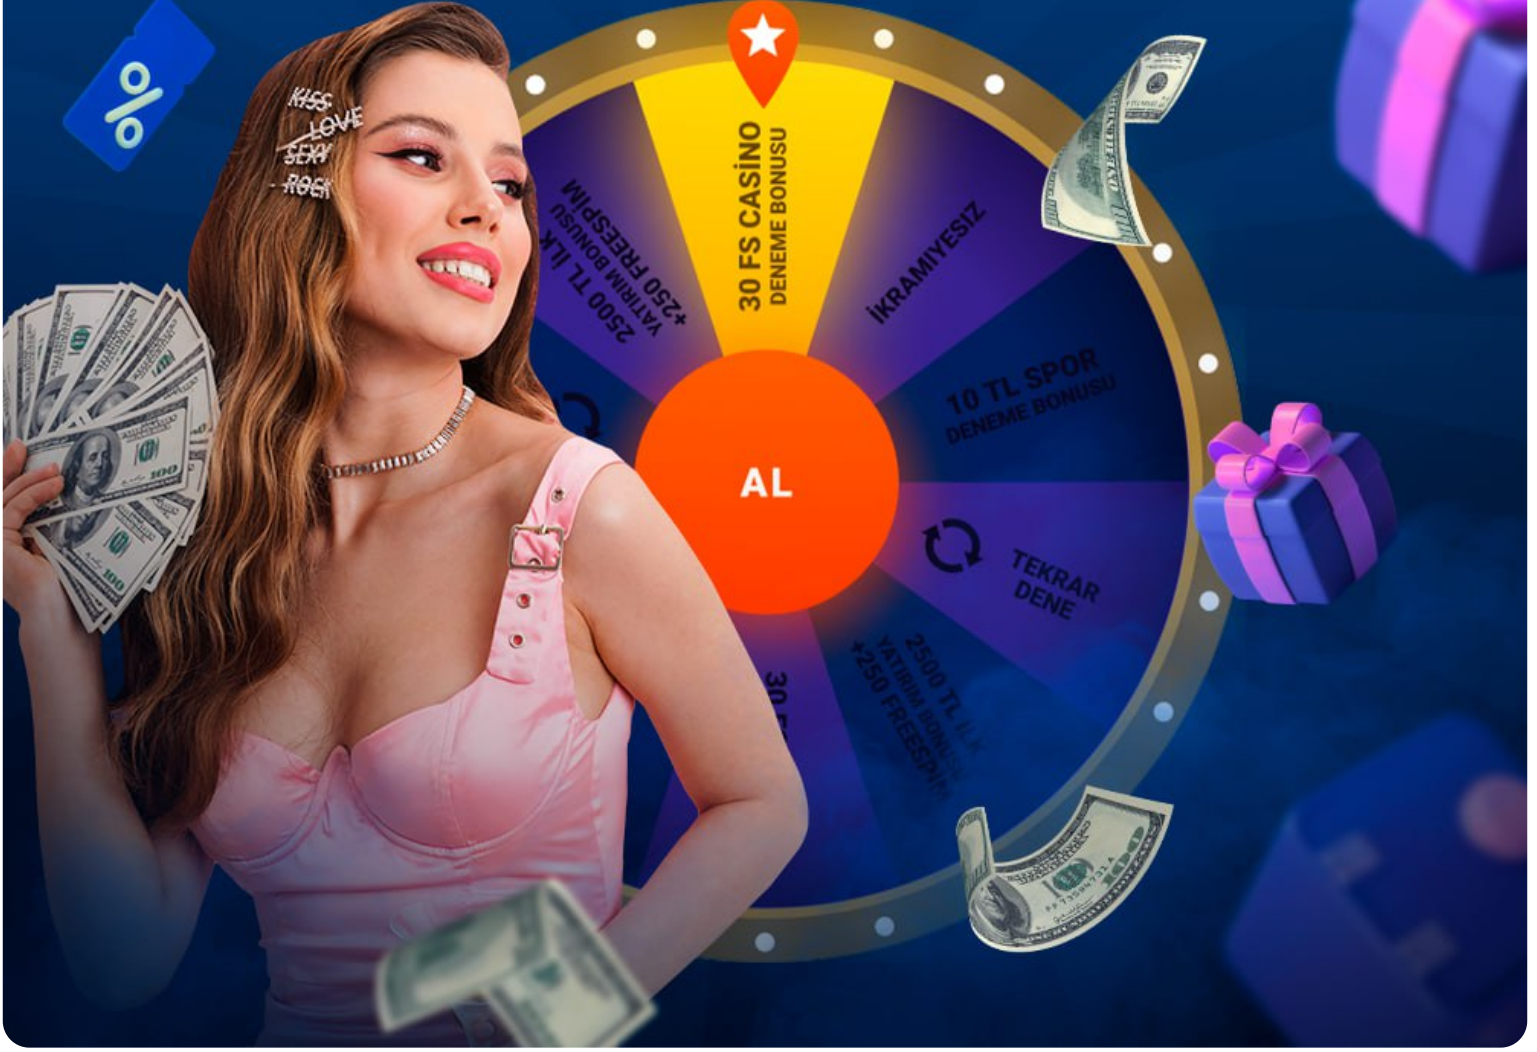

MOSTBET

%

FORTUNE ÇARKI

Çarkı döndür ve hediyeleri kazan

Marsbahis Gncel Giriř Adresi

**MAKSIMUM
GTR**

MOSTBET Koinleri əldə et və
onları real pula dəyiřdir!

DAHA ƏTRAFLI

Marsbahis TV ile Kesintisiz Canlı Maç Keyfi

Futbol, basketbol, tenis, voleybol ve daha birçok spor dalında heyecan dolu karşılaşmaları canlı olarak izlemek için Marsbahis TV ideal bir platform. Yüksek kaliteli yayınlar ve kesintisiz erişim sayesinde favori takımlarınızı desteklerken keyifli anlar yaşayabilirsiniz. **HD kalitesindeki yayınlarla** maçları sanki stadyumdaymış gibi hissedecek, her anı doyasıya yaşayacaksınız. Üstelik, kullanıcı dostu arayüzü sayesinde istediğiniz maçı kolayca bulabilir ve anında izlemeye başlayabilirsiniz. Mobil cihazlarınızdan da erişim sağlayarak, maç keyfini her yerde yanınızda taşıyabilirsiniz.

Bit.ly/Marsbahis ile Hızlı ve Güvenli Erişim

Marsbahis'e erişim sağlamak artık çok daha kolay ve güvenli! Bit.ly/Marsbahis kısayolu sayesinde, güncel giriş adresini aramakla zaman kaybetmeden, tek bir tıklama platformda bahis heyecanına ortak olabilirsiniz. Bildiğiniz gibi, bahis sitelerinin adresleri zaman zaman değişebiliyor. Bu durum, kullanıcılar için erişim sorunlarına ve zaman kaybına yol açabiliyor. İşte tam da bu noktada, Bit.ly/Marsbahis devreye giriyor. Bu kısayol, sizi her zaman Marsbahis'in en güncel ve aktif giriş adresine yönlendiriyor. Böylece, **adres değişiklikleriyle uğraşmadan**, kesintisiz bir bahis deneyimi yaşayabilirsiniz.

MOSTBET

FORTUNE ÇARKI

Çarkı döndür ve hediyeleri kazan

Marsbahis Güncel Giriş
Adresi

MAKSIMUM GÖTÜR

MOSTBET Koinləri əldə et və
onları real pula dəyişdir!

DAHA ƏTRAFLI