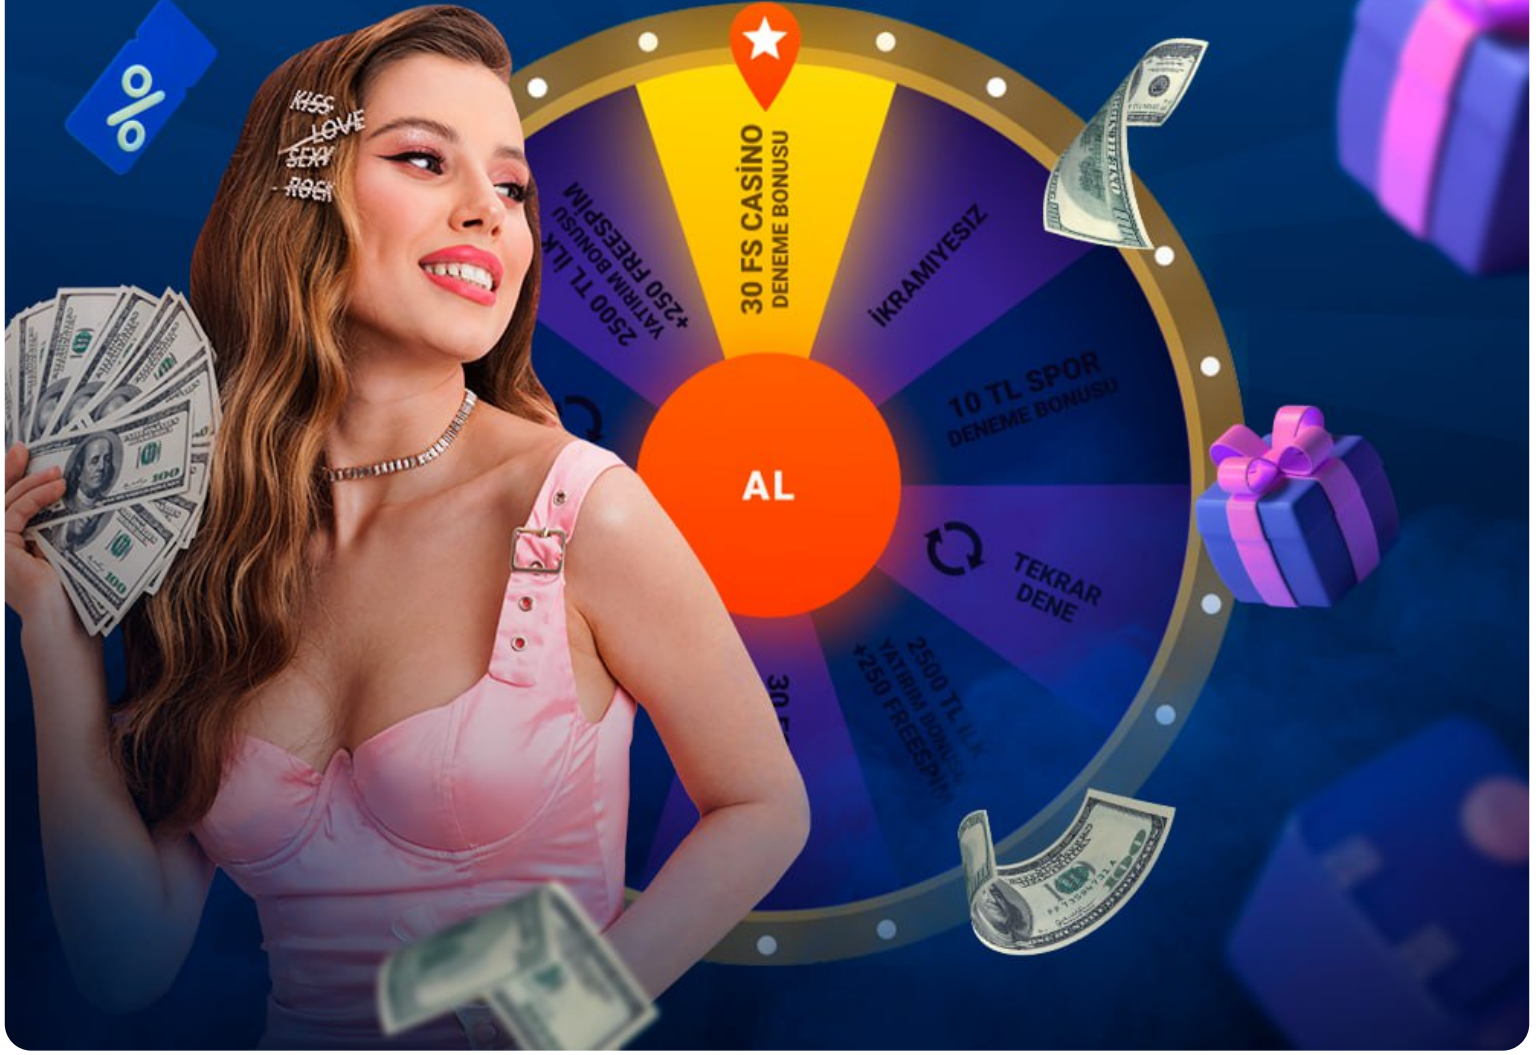

MOSTBET

FORTUNE ÇARKI

Çarkı döndür ve hediyeleri kazan

Betpark Güncel Giriş Adresi

M★STBET

Hemen Kayıt Ol

**Betpark TV Canlı Maç Yayını İle Kesintisiz
Heyecan**

Betpark, spor tutkunlarına heyecan dolu anlar yaşatmak için canlı ma yayınlarını ücretsiz sunuyor! **Betpark TV** ile dünyanın dört bir yanından futbol, basketbol, tenis ve voleybol gibi birçok spor dalındaki karşılaşmaları kesintisiz izleyebilirsiniz. Üstelik HD kalitesinde yayınlarla, maçları sanki stadyumda veya salondaymış gibi deneyimleyebilirsiniz.

Mobil cihazlarınızdan da rahatlıkla erişebileceğiniz Betpark TV, istediğiniz zaman, istediğiniz yerde favori takımlarınızı takip etmenizi sağlar. Hızlı ve sorunsuz yayın akışı sayesinde, bir saniye bile kaçırmadan heyecanın doruklarına ulaşabilirsiniz. Kaçırılmayacak maçları ajandanıza eklemeyi unutmayın! Bol şans!

M Betpark, kullanıcı dostu arayüzü sayesinde mobil cihazlarınızda da kusursuz bir bahis deneyimi sunar. İster akıllı telefonunuzdan ister tabletinizden olsun, M Betpark ile tüm bahis seçeneklerine, canlı ma yayınlarına ve diğer özelliklere kolayca ulaşabilirsiniz. Hızlı yükleme süreleri ve optimize edilmiş tasarım sayesinde, mobil bahis keyfini doyasıya yaşayabilirsiniz.