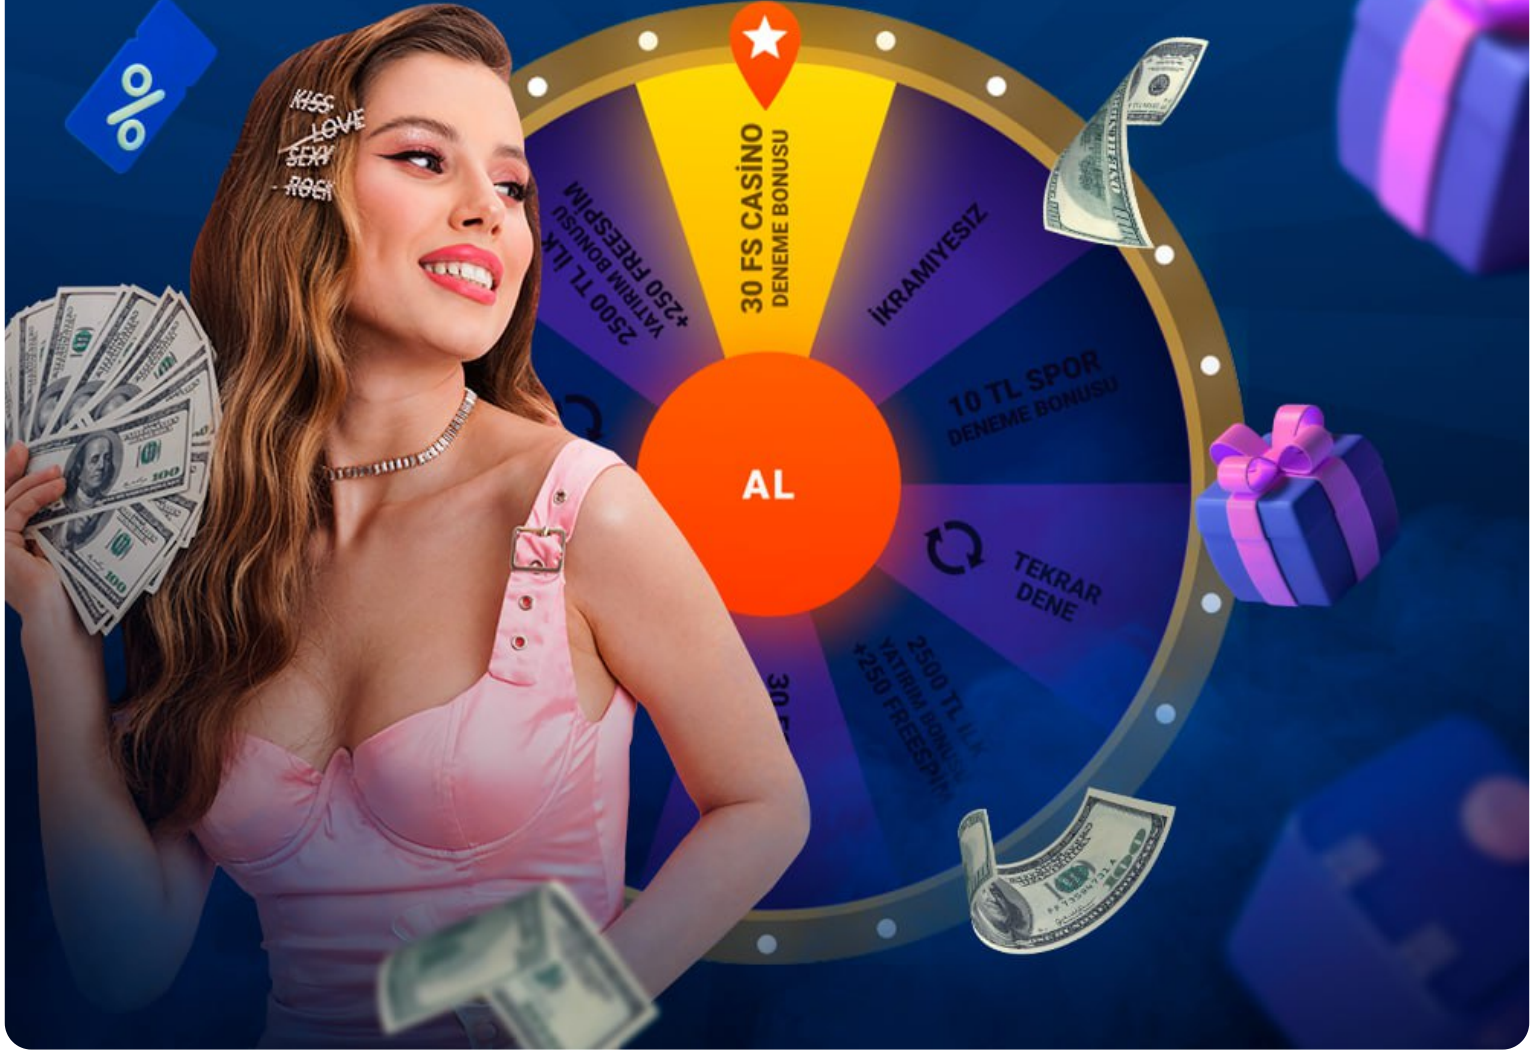

MOSTBET

FORTUNE ÇARKI

Çarkı döndür ve hediyeleri kazan

Betpark Güncel Giriş Adresi